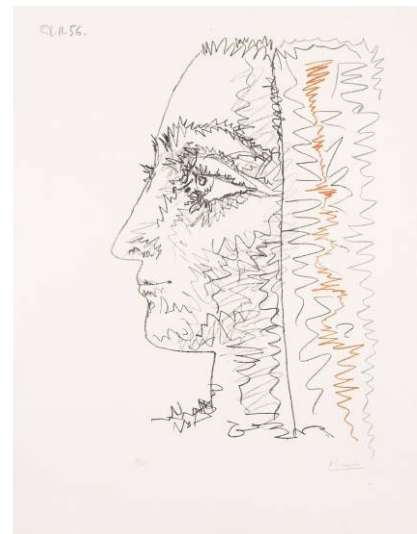

PRESSEMITTEILUNG

MEISTERWERKE Bilder, Zeichnungen, Grafik

**ANTES, BAUMEISTER, BOTERO, BRAQUE, MIRÓ, NAY, PICASSO, POLIAKOFF,
UHLMANN, WINTER**

Mit der Ausstellung „Meisterwerke“ präsentiert die Galerie Noah Arbeiten von berühmten Künstlern der klassischen Moderne und Gegenwartskunst.

Bilder, Zeichnungen und Skulpturen von Willi Baumeister, Horst Antes, Hans Uhlmann und Fritz Winter harmonieren mit Grafik von Georges Braque, Joan Miró, Serge Poliakoff.

Eine Zeichnung des Kolumbianers Fernando Botero rundet diese qualitätsvolle Schau ab.

Vernissage:

Donnerstag, 28. Mai 2009, 19.00 – 21.00 Uhr

Dauer der Ausstellung:

29.05.2009 bis 19.07.2009

Fernando Botero:
Homme et corbeille de fruits Sanguine. 1971. 34,5 x 40,7 cm
signiert und datiert unten rechts

Pablo Picasso:
Profil en Trois Couleurs.
Farblithographie auf Richard de Bas.
1956. 51 x 42 cm. Ex. 2/50
signiert

Kontakt:

GALERIE NOAH
im Glaspalast
86153 Augsburg
Tel. 0821 – 81 511 63
Fax. 0821 – 81 511 64